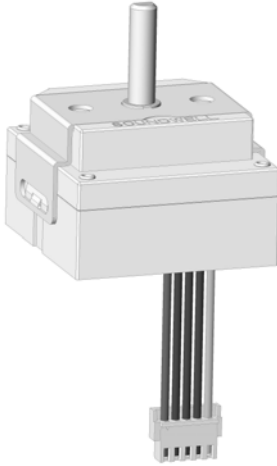

SOUNDWELL®

http://soundwell-cn.com

企业微信，扫码有惊喜

升威官网，发现更多产品

MODEL 品名

DIMENSIONS 尺寸

UNIT:mm

ES460102X0X-HAR

SHAFT SHOWN IN 1 POSITION

轴柄详图

Resolution and Output signal 分解能力和输出信号

CODE  
C. W →

START POSITON

1:0N  
0:OFF

TERM \ POS	1	2	3	4	5	6	7	8	9	10
1	0	1	1	0	0	1	1	0	0	0
2	0	0	1	1	1	1	0	0	0	0
3	0	0	0	0	1	1	1	1	1	0
4	0	0	0	0	0	0	0	0	1	1
C	1	1	1	1	1	1	1	1	1	1