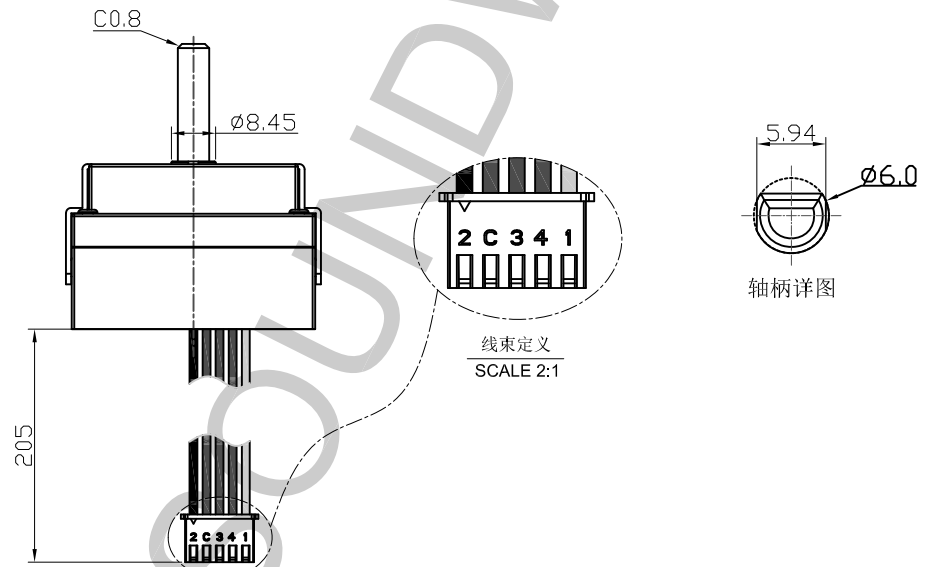

SOUNDWELL®

http://soundwell-cn.com

企业微信，扫码有惊喜

升威官网，发现更多产品

MODEL 品名

DIMENSIONS 尺寸

UNIT:mm

ES460102X0X-HAR

SHAFT SHOWN IN 1 POSITION

轴柄详图

Resolution and Output signal 分解能力和输出信号

CODE  
C. W →

START POSITON

1:0N  
0:OFF

TERM \ POS	1	2	3	4	5	6	7	8	9	10
1	0	1	1	0	0	1	1	0	0	0
2	0	0	1	1	1	1	0	0	0	0
3	0	0	0	0	1	1	1	1	1	0
4	0	0	0	0	0	0	0	0	1	1
C	1	1	1	1	1	1	1	1	1	1