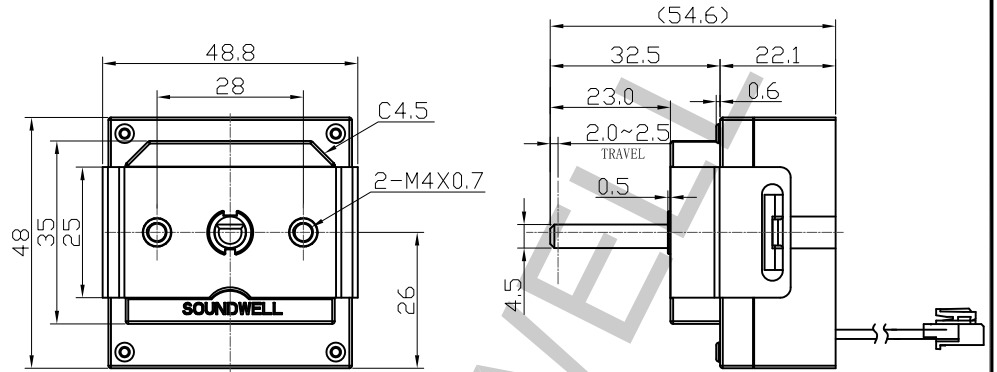

SOUNDWELL®

http://soundwell-cn.com

企业微信，扫码有惊喜

升威官网，发现更多产品

MODEL 品名

DIMENSIONS 尺寸

UNIT:mm

ES460102X0X-HAR

SHAFT SHOWN IN 1 POSITION

轴柄详图

Resolution and Output signal 分解能力和输出信号

CODE  
C. W →

START POSITON

1:0N  
0:OFF

TERM \ POS	1	2	3	4	5	6	7	8	9	10
1	0	1	1	0	0	1	1	0	0	0
2	0	0	1	1	1	1	0	0	0	0
3	0	0	0	0	1	1	1	1	1	0
4	0	0	0	0	0	0	0	0	1	1
C	1	1	1	1	1	1	1	1	1	1